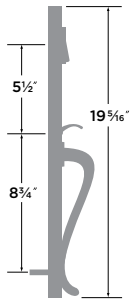

Wasatch Handleset

Specify interior trim:
Sandstone Lever or Slickrock Knob

- 11P Vintage Bronze
- FBL Flat Black

HANDLESET SANDSTONE LEVER
INTERIOR RIGHT HAND
WS507-SSRH

HANDLESET SANDSTONE LEVER
INTERIOR LEFT HAND
WS507-SSLH

HANDLESET SLICKROCK KNOB
INTERIOR WS507-SR

DUMMY HANDLESET
WS500

Sandstone
Handleset Trim